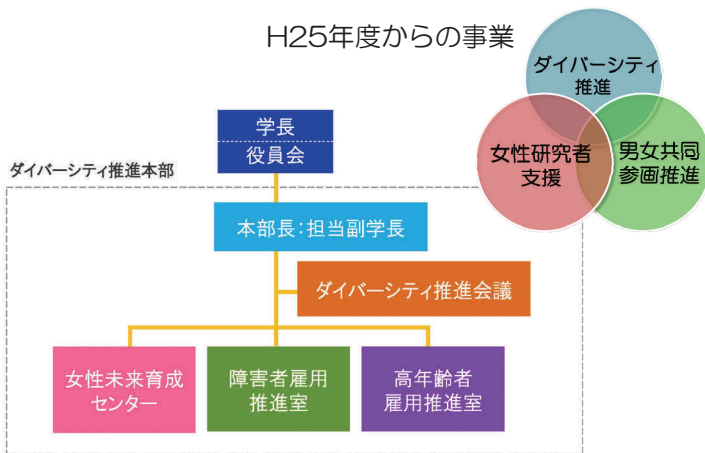

発行

愛媛大学ダイバーシティ推進本部
女性未来育成センター

〒790-8577
愛媛県松山市文京町3番
E-mail hime@stu.ehime-u.ac.jp TEL/FAX 089-927-8602

女性未来育成センターは、男女共同参画室を統合し、新体制でスタートしました

女性未来育成センターは平成22年度～24年度の3年間、「女性研究者研究活動支援事業」において、女性研究者を持続的に育成支援するため、様々な活動を行ってきました。平成25年度からは多様な構成員の能力を最大限に活かすダイバーシティ推進の実施体制の中で、引き続き女性研究者育成支援に取り組むとともに地域と協力して、男女共同参画推進と女性活躍推進に取り組んでいきます。

H25年度からの事業

ダイバーシティ推進本部実施体制図

センタースタッフ名簿

センター長	壽 卓三	教育学部社会科教育	副学長・教授
副センター長	柿原 文香	農学部生物資源学科	准教授
センター員(専任)	郡司島 宏美	女性未来育成センター	特命准教授
事務職員(専任)	藤原 三紀	総務部人事課 (女性未来育成センター)	事務補佐員
事務職員	吉岡 真実子	総務部人事課 (女性未来育成センター)	事務補佐員
事務職員	吉田 一恵	総務部人事課	課長
事務職員	小玉 豊美	総務部人事課	副課長
事務職員	武智 和康	総務部人事課	副課長
事務職員	上甲 功治	総務部人事課	チームリーダー

平成25年3月26日～4月5日

春休み学童保育を行いました

教職員のお子さん(小学生)対象の春休み学童保育を行いました。大学教職員や学生などにスタッフとしてご協力いただきながら、子どもたちは新入生のために自分たちで準備をした歓迎会や東雲公園でのお花見ピクニック、御幸山登りなどの行事を楽しみました。